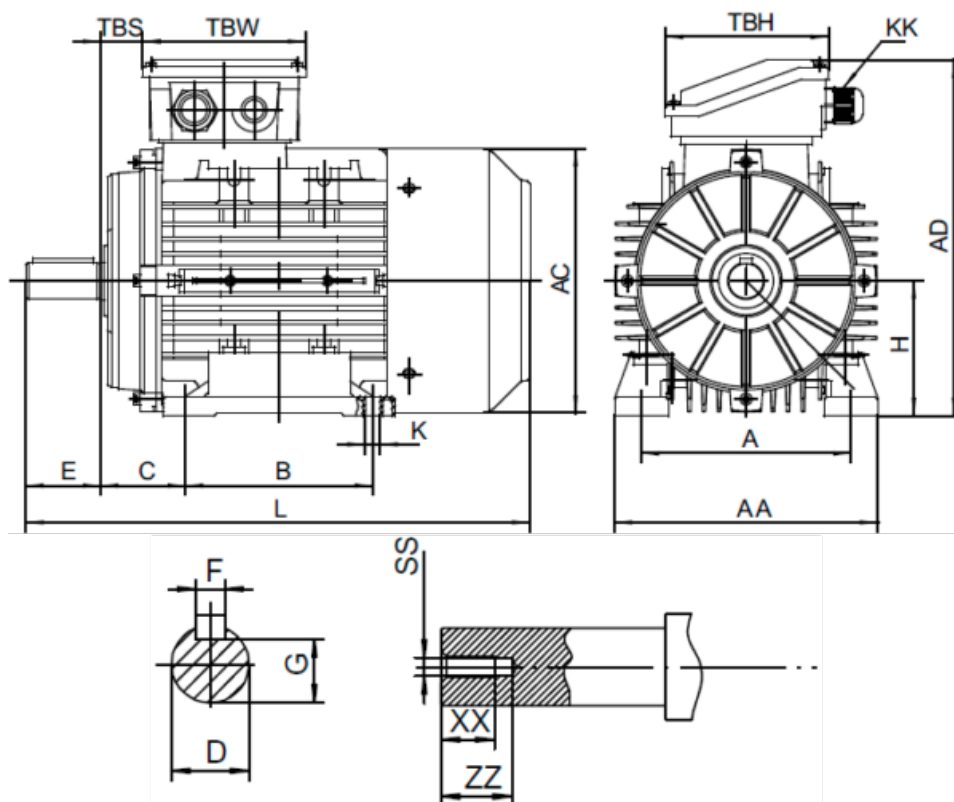

Varenummer: 251800220412
 Beskrivelse: Kleedrive T3A 100L1-4 2.2kw 1400 o/min
 3x230/400V 50 HZ IP55 B3 Eff=86,7%

Mål

A = 160	F = 8	TBW = 118
AA = 200	G = 24	XX = 22
AC = Ø199	H = 100	ZZ = 30
AD = 260	KK = -	
B = 140	L = 376	
C = 63	SS = M10	
D = Ø28	TBH = 118	
E = 60	TBS = 32	